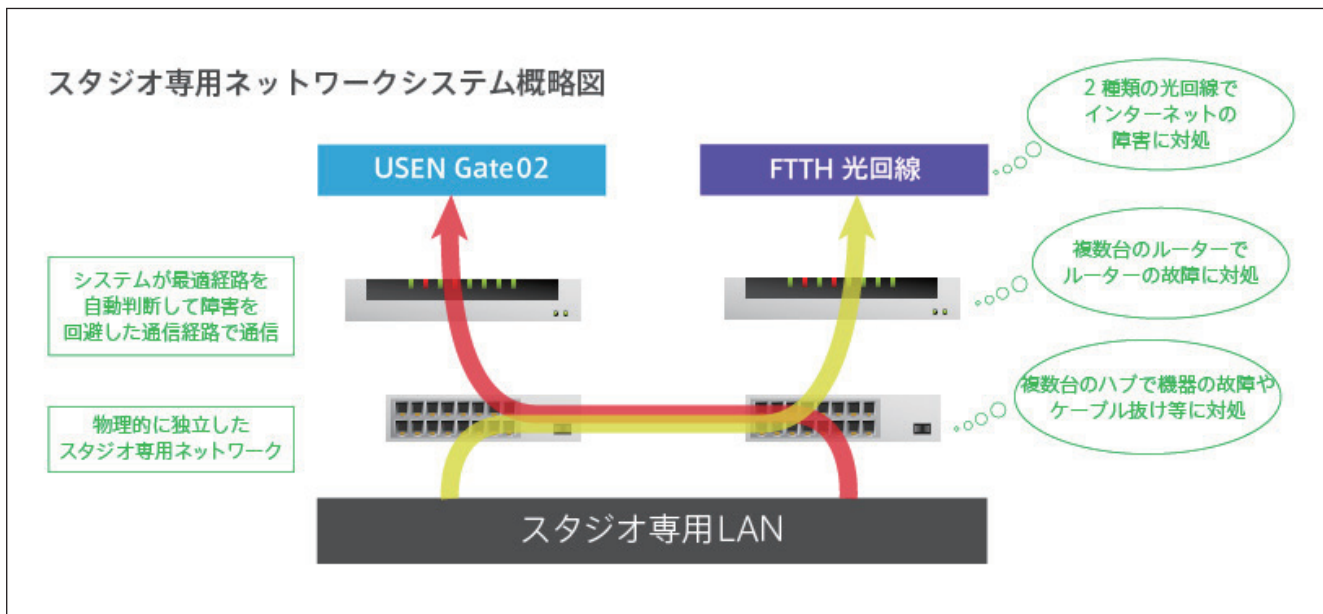

平和島 XR スタジオのネットワークシステム

専用線とバックアップ回線で安全な配信をサポート

インターネットライブ配信を実施したいが、ネットワークトラブルが怖いとお考えのお客さまは多いかと思います。そんなお客さまの悩みを受け、アークベルの配信専用ネットワークでは、複数のネットワーク機器を用いたネットワークの冗長化と、インターネットプロバイダの多重化を行い、簡単には配信が停止しないシステムを構築致しました。ネットワーク機器だけでなく、インターネットプロバイダも多重化しているため、プロバイダの広域障害にも対応し、より安定した環境下での配信を実現できます。また、メイン回線に1社専有型のビジネス向け専用線を採用しているため、近年大きな問題になっている光通信の輻輳（通信が集中してインターネットが繋がらなくなることも起きにくいシステムとなっております。